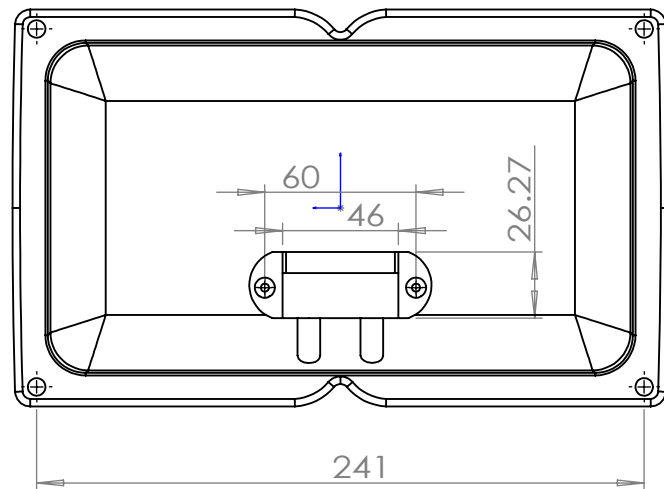

A-A
比例 1 : 3

Strands Part nr: 800113